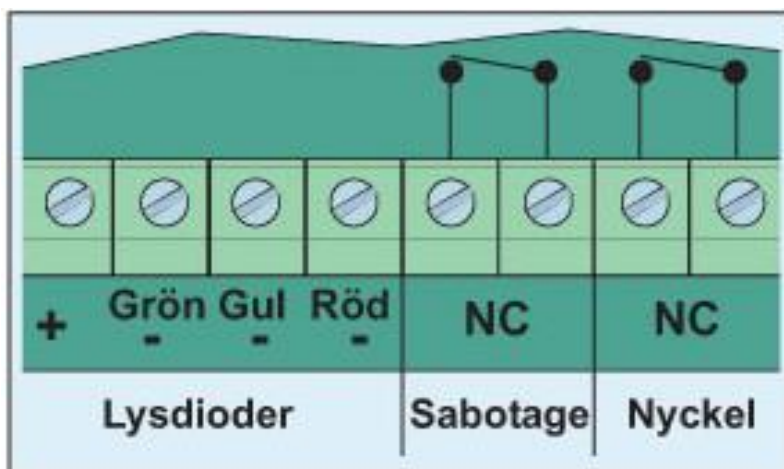

Manöverenhet/Nyckelförbikopplare MAN50

Produktblad & Installationsanvisning

Artikelnummer: 3350

Beskrivning: Nyckelförbikopplare för inom- och utomhusbruk i rostfri kapsling. För manövrering av central som skall fjärrstyras som larm, kontroll av ellås etc. Enheten är försedd med sabotagebrytare (mot panel och vägg med brytande funktion) och 3st fria lysdioder (röd, grön och gul) med gemensam plus och inbyggda seriemotstånd för 12V.

Tätningstlist mot vägg och två nycklar (rörtyp) medföljer.

Matningsspänning: 10–16 VDC

Lysdiodsindikering: Röd, Grön och Gul (gemensam plus)

Temperaturområde: -30°C till +50°C

Mått (b x h x d): 40 x 99 x 39 mm

Montering:

Tätningstlisten fästs på baksidan av boxen därefter skruvas boxen fast.

Fjäders längd till sabotagebrytaren skall vara ca 5mm längre än djupet på boxen när den är monterad eventuellt skall den klippas av.

Koppla enligt schema:

Sedan kan boxen antingen skruvas ihop eller poppnitas ihop.